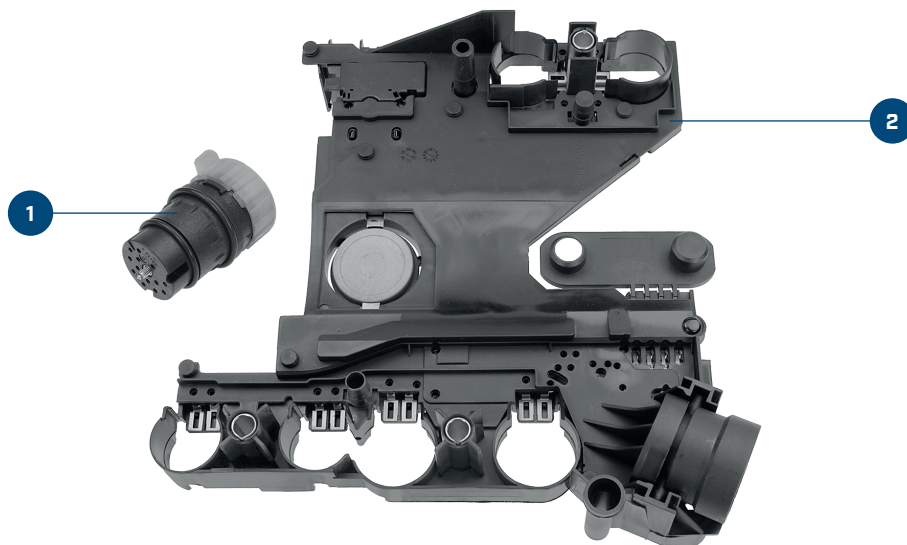

DRIVER'S BEST FRIEND

MEYLE

Mechatronics, automatic transmission

Mechatronik, Automatikgetriebe | Mecatrónica, caja automática | Mécatronique, transmission automatique | Мехатроника, АКП | Mechatronic, Cambio automatico

MEYLE no. 014 930 0001/S

Short no. MEX0141

to fit | Passend für | Aptos para | Convient pour | для | Adatti per
Mercedes-Benz*

1. Mechatronik, Automatikgetriebe | Mecatrónica, caja automática | Mécatronique, transmission automatique | Мехатроника, АКП | Mechatronic, Cambio automatico
2. Plug Housing, automatic transmission control unit | Steckgehäuse, Automatikgetriebe-Steuereinheit | Cubierta insertable, unidad control cambio automatico | Boîtier de connecteur, unité de commande boîte automatique | Штекерный корпус, автоматическ. коробка передач - ус-во упр. | Alloggiamento presa, Cambio automatico-Centralina

*Detailed information at www.meyle.com