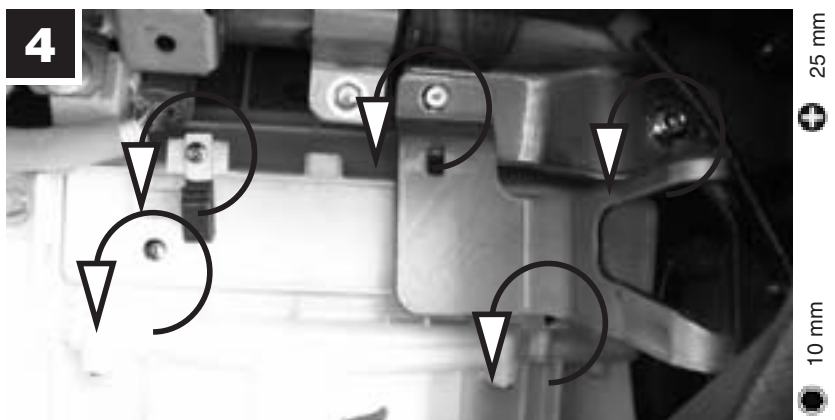

CUK 2230 / CUK 2230/1 / CU 2106-2

Mitsubishi

**MANN
FILTER**

CUK 2230 / CUK 2230/1 / CU 2106-2 Mitsubishi

MANN+HUMMEL GMBH

Automotive Aftermarket, 71631 Ludwigsburg, Germany

Customer Service Center, Germany: Tel. +49 (71 41) 98-25 50, Fax +49 (71 41) 98-25 58