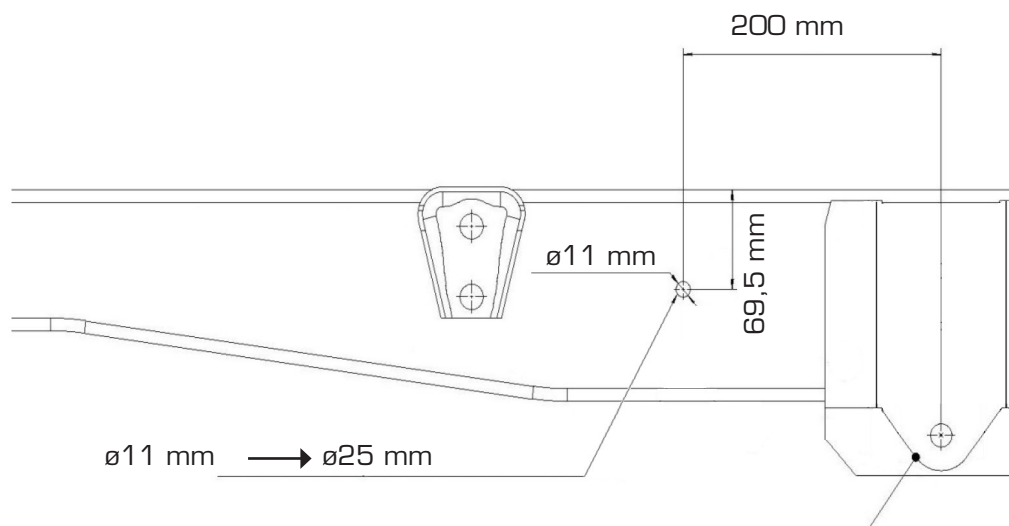

- **GB:** For all other vehicles with single wheel
- **D:** Für alle andere Fahrzeuge mit Einzelbereifung
- **DK:** For alle andre køretøjer med enkelt hjul
- **S:** För alla andra fordon med enkla hjul
- **PL:** Dla wszystkich innych pojazdów z pojedynczym kołem