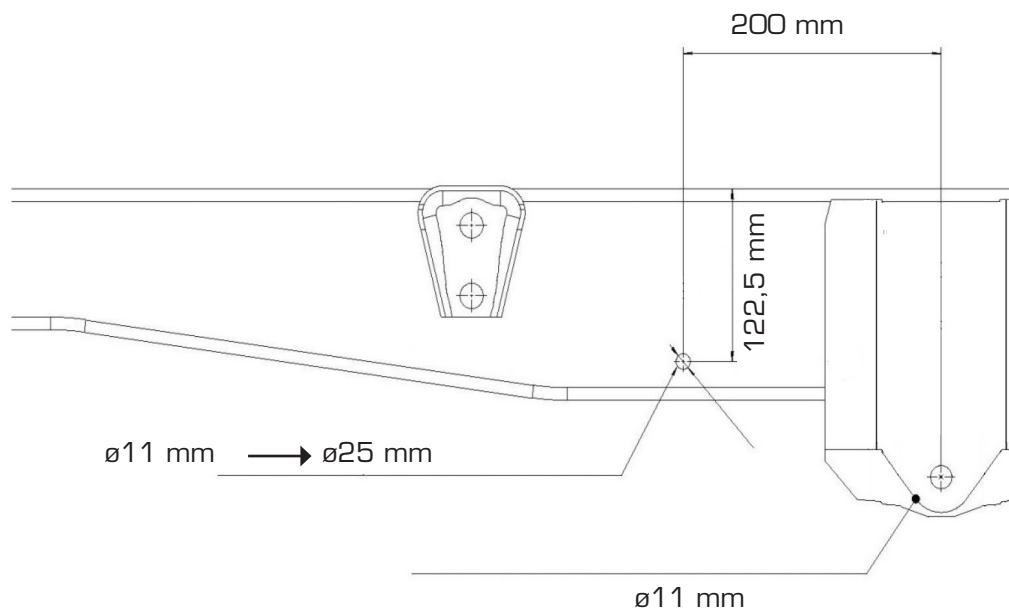

Cable replacement / Handbremsseile Ersatz / Kabel erstatning / Wire ersättning / Wymiana linki

- **GB:** Single wheel with mechanical suspension +/- ABS
- **D:** Einzelbereifung mit mechanischer Federung +/- ABS
- **DK:** Enkelt hjul med mekanisk affjedring +/- ABS
- **S:** Enda hjul med mekanisk fjädring +/- ABS
- **PL:** Pojedyncze koło z zawieszeniem mechanicznym +/- ABS