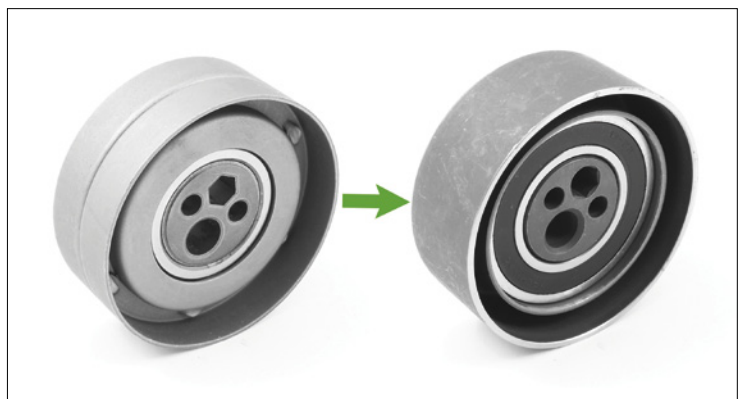

SERVICE INFO

Designänderung

der Spannrollen 531 0084 20 und 531 0103 20

Hersteller:	Audi
Modelle:	80, 100, A4, A6, A8, Coupe, Cabriolet
Baujahr:	1992 - 2000
Motoren:	2.4, 2.6, 2.8
Art-Nr.:	531 0084 20 531 0103 20
OE-Nummer:	078 109 243 C 078 109 243 K

Bild 1: Links die alte Ausführung, rechts die neue Ausführung

Aufgrund der ständigen Weiterentwicklung unserer Produkte wurden die Spannrollen mit der Artikelnummer 531 0084 20 und 531 0103 20 modifiziert.