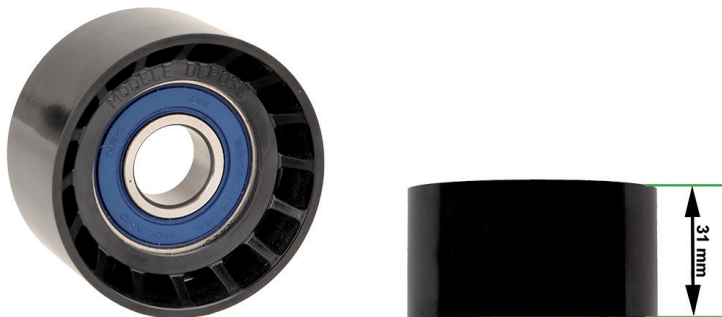

Product Information

INA P0009, 12.2019

Deflection pulley | Umlenkrolle | Galet enrouleur | Polea de inversión |
Puleggia di rinvio | Rolka prowadząca

Option A | Variante A | Version A | Variante A | Variante A | Wariant A