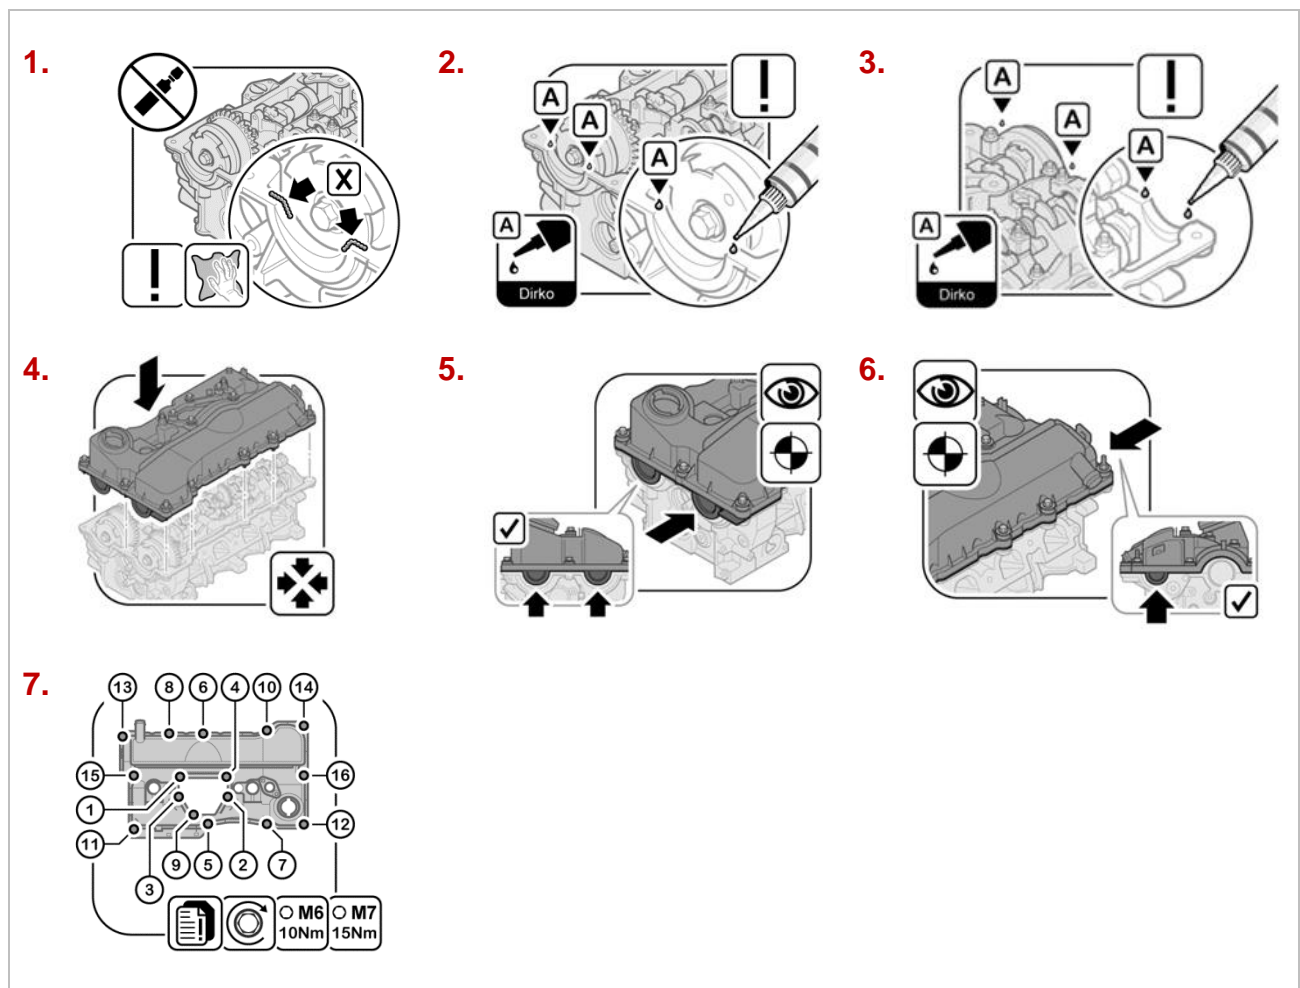

07/15

Das Original

Dichtung, Zylinderkopfhaube

BMW

N42 B18 | B20

N46 B20

N46 N B20

382.711 | 898.170 | 898.171 | 903.210 | 903.220

01/01