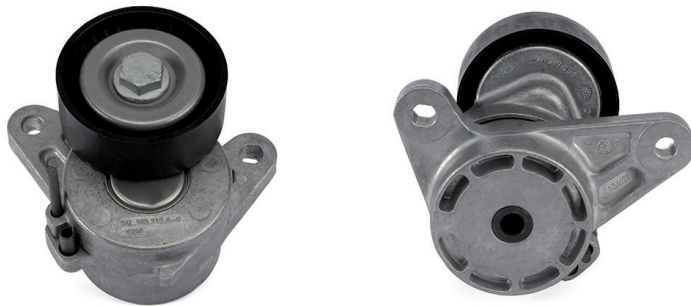

Product Information

INA P0002, 08.2019

Tensioning arm | Spannarm | Bras tendeur | Braccio tenditore |
Braço tensor | Napinacz

Option A | Variante A | Version A | Variante A | Variante A | Wariant A

Option B | Variante B | Version B | Variante B | Variante B | Wariant B

Part number | Artikelnummer | Référence | N° de artículo |
Numero articolo | Numer części

534 0552 10

Models | Modelle | Modèles | Modelos | Modelli | Modele

Audi: A1, A3, A4, A5, A6, Q5

Seat: Ateca, Leon