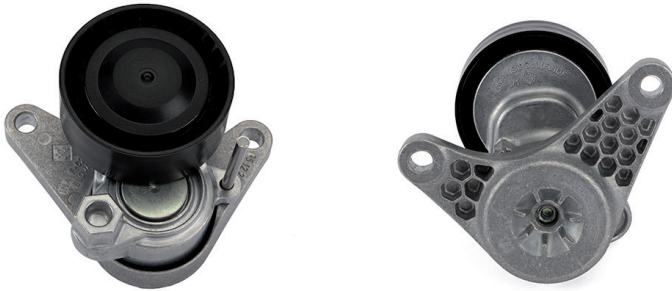

Product Information

INA P0002, 08.2019

Tensioning arm | Spannarm | Bras tendeur | Braccio tenditore |
Braço tensor | Napinacz

Option A | Variante A | Version A | Variante A | Variante A | Wariant A

Option B | Variante B | Version B | Variante B | Variante B | Wariant B

Part number | Artikelnummer | Référence | N° de artículo |
Numero articolo | Numer części

534 0552 10

Models | Modelle | Modèles | Modelos | Modelli | Modele

Audi: A1, A3, A4, A5, A6, Q5

Seat: Ateca, Leon