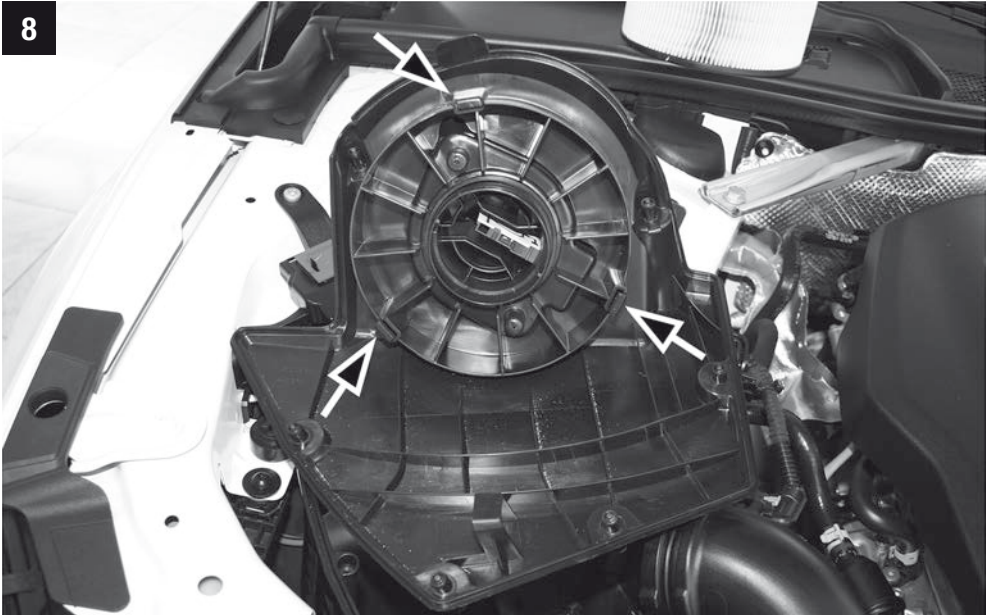

MANNN FILTER

12 min.

Audi

C 17 012/1 / C 17 013

C 17 012/1 / C 17 013

**MANN
FILTER**

C 17 012/1 / C 17 013

C 17 012/1 / C 17 013