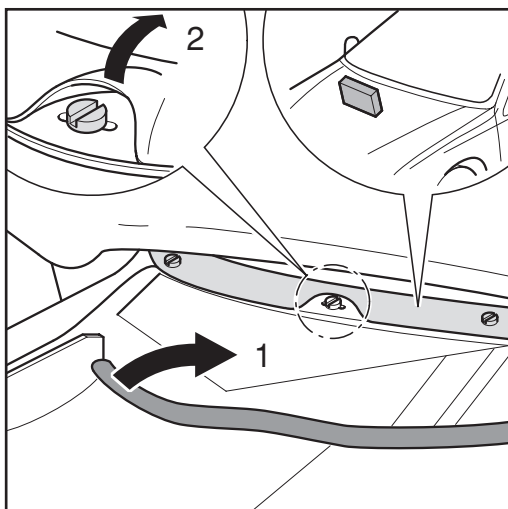

1. _____

2. _____