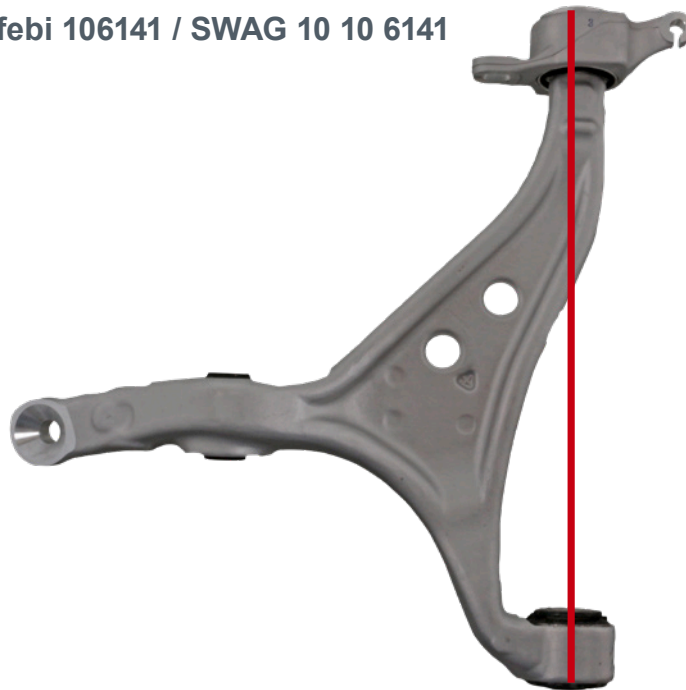

INFO

febi
47994

SWAG
10 94 7994

febi 106141 / SWAG 10 10 6141

Einpressrichtung
Press in direction

febi 47994
SWAG 10 94 7994

For more technical information please visit: partsfinder.bilsteingroup.com

Ferdinand Bilstein GmbH + Co. KG