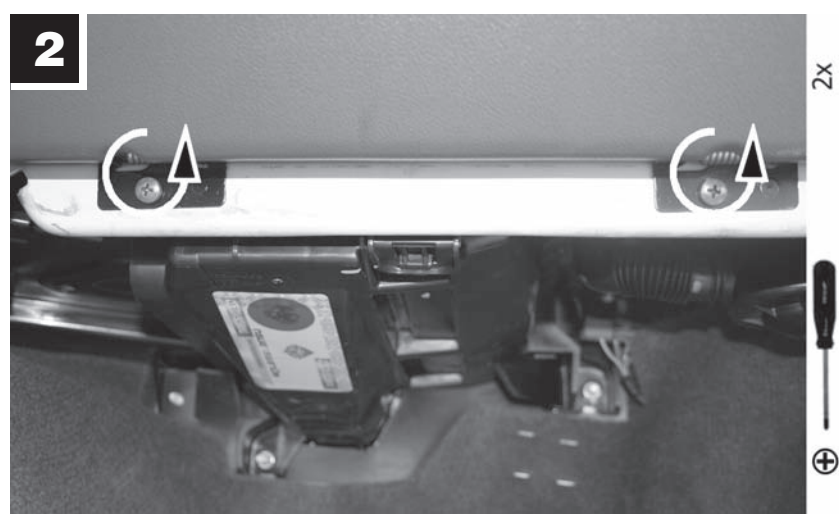

CU 22 010

Isuzu

20min.

**MANN
FILTER**

3

4