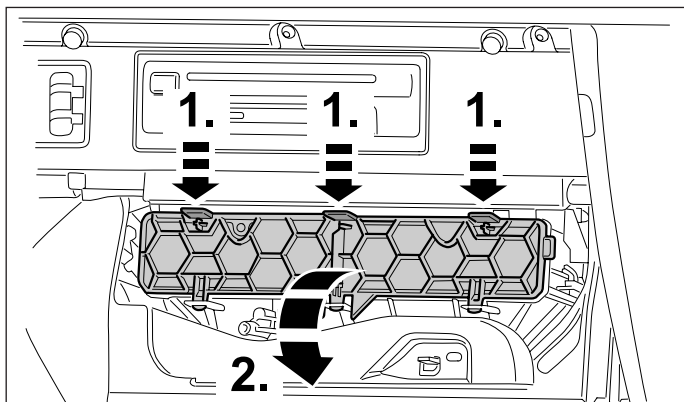

6000119709

BOSCH

1 987 435 596

| | |
|-------------------|-----------|
| Seat Arona [KJ7] | 07.17 --> |
| Seat Ibiza [KJ1] | 01.17 --> |
| Skoda Scala [NW1] | 02.19 --> |
| VW Polo [AW1] | 06.17 --> |
| VW T-Cross [C11] | 12.18 --> |