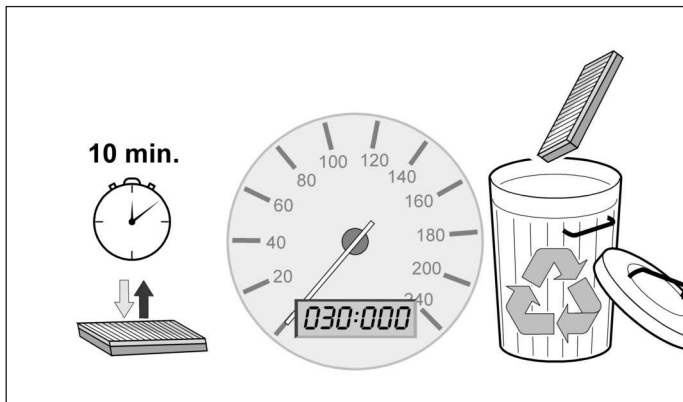

6000119709

BOSCH

1 987 435 596

| | |
|-------------------|-----------|
| Seat Arona [KJ7] | 07.17 --> |
| Seat Ibiza [KJ1] | 01.17 --> |
| Skoda Scala [NW1] | 02.19 --> |
| VW Polo [AW1] | 06.17 --> |
| VW T-Cross [C11] | 12.18 --> |